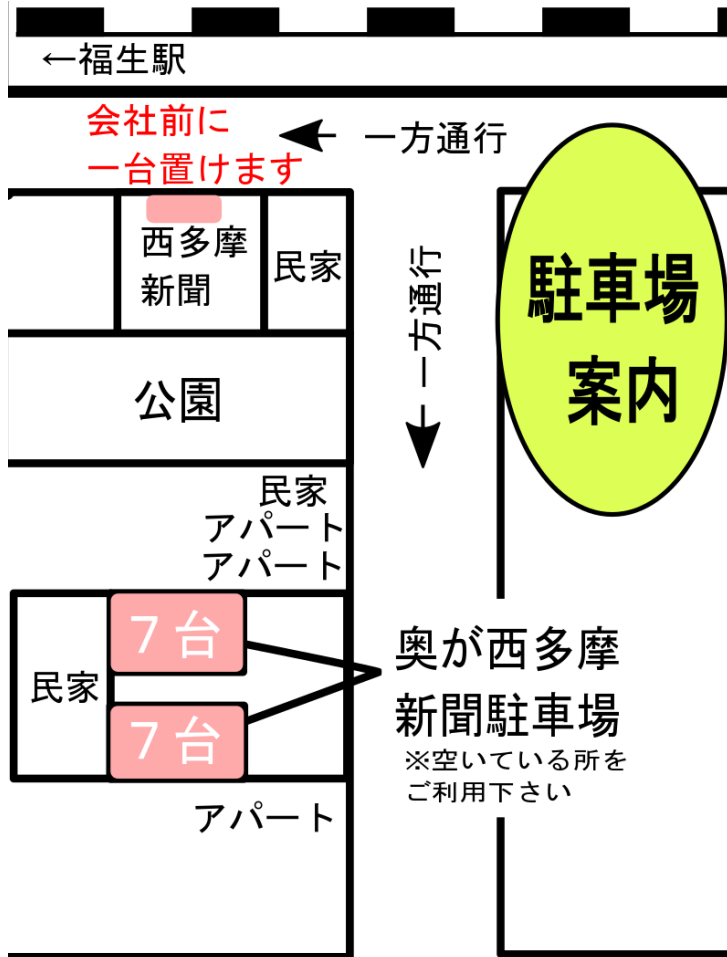

# 西多摩新聞駐車場

銀座通り

点線より奥が駐車場。空いている所をお使い下さい。